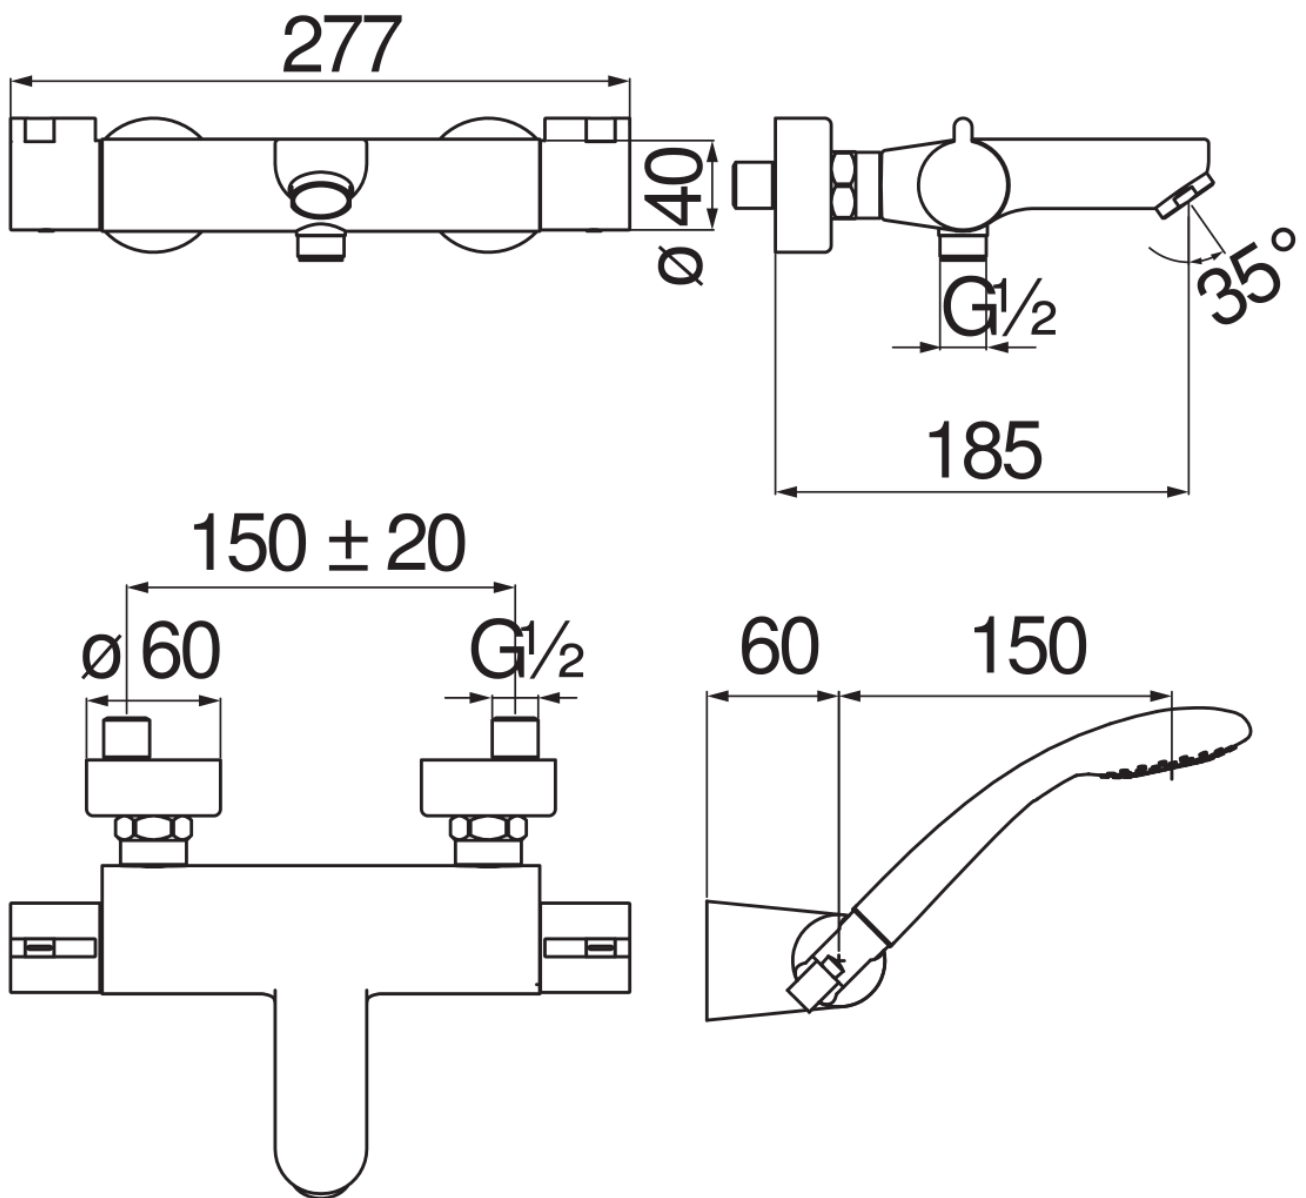

SPECIFICHE

Termostatico esterno con set doccia

Chrome

Blocco di sicurezza 38° C

Valvole antiritorno

Aeratore anticalcare M 28 x 1

Deviatore con ritorno automatico

Supporto doccetta orientabile

Doccetta monogetto e flessibile 150 cm

Filtri di ricambio cartuccia inclusi nella confezione

Imballo: 41,5 x 21,2 x 7,8 cm / 0,00686 m³ / 3,36 kg

CERTIFICAZIONI

DIAGRAMMA DI PORTATA: ACQUA CALDA/FREDDA

DIAGRAMMA DI PORTATA: ACQUA MISCELATA