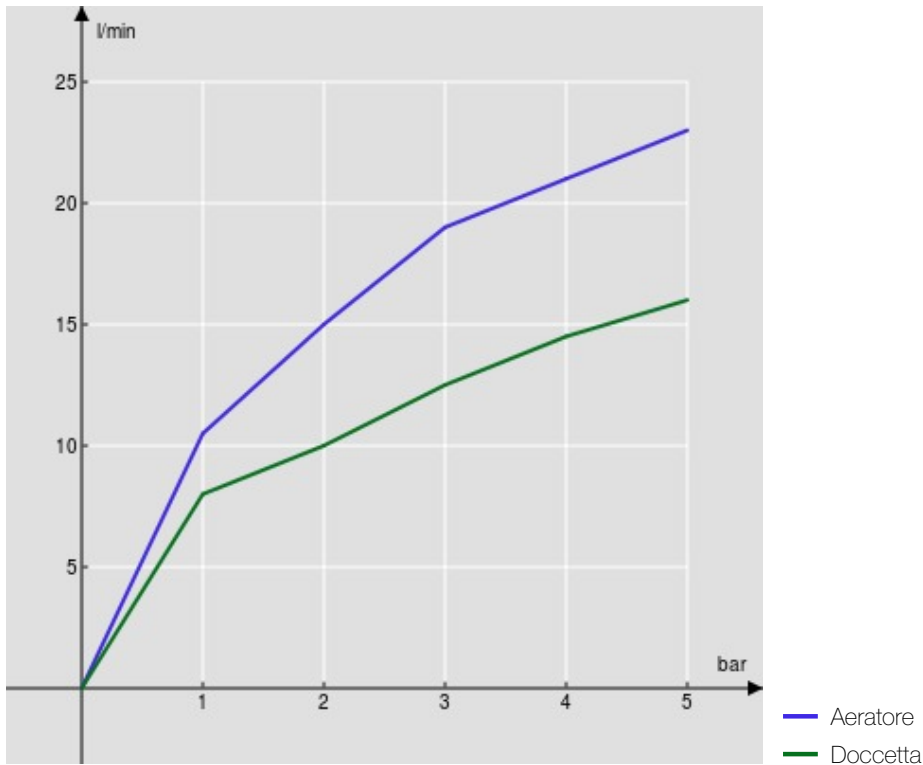

SPECIFICHE

Termostatico esterno con set doccia

Chrome

Blocco di sicurezza 38° C

Valvole antiritorno

Aeratore anticalcare M 28 x 1

Deviatore con ritorno automatico

Supporto doccetta orientabile

Doccetta monogetto e flessibile 150 cm

Filtri di ricambio cartuccia inclusi nella confezione

Imballo: 41,5 x 21,2 x 7,8 cm / 0,00686 m³ / 3,36 kg

CERTIFICAZIONI

DIAGRAMMA DI PORTATA: ACQUA CALDA/FREDDA

DIAGRAMMA DI PORTATA: ACQUA MISCELATA